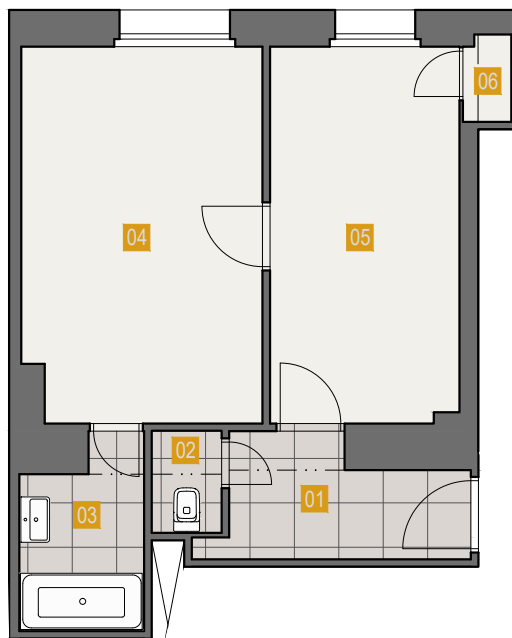

## JEDNOTKA

Dispozice  
Celková plocha včetně sk.kóje  
Podlaží  
Orientace

## Byt 55

2+kk  
42.6m<sup>2</sup>  
5.NP  
jih

01	Chodba	4.79m <sup>2</sup>
02	WC	1.31m <sup>2</sup>
03	Koupelna	3.84m <sup>2</sup>
04	Ložnice	15.82m <sup>2</sup>
05	Obývací pokoj	12.44m <sup>2</sup>
06	Komora	0.75m <sup>2</sup>
07	Sklepní kóje	1.50m <sup>2</sup>

## NÁVRH DISPOZICE

Moderní dispozice  
Zrekonstruované společné části domu  
Skvělá investiční příležitost

2+kk

DISPOZICE

42.6m<sup>2</sup>

PLOCHA

5.NP

PODLAŽÍ