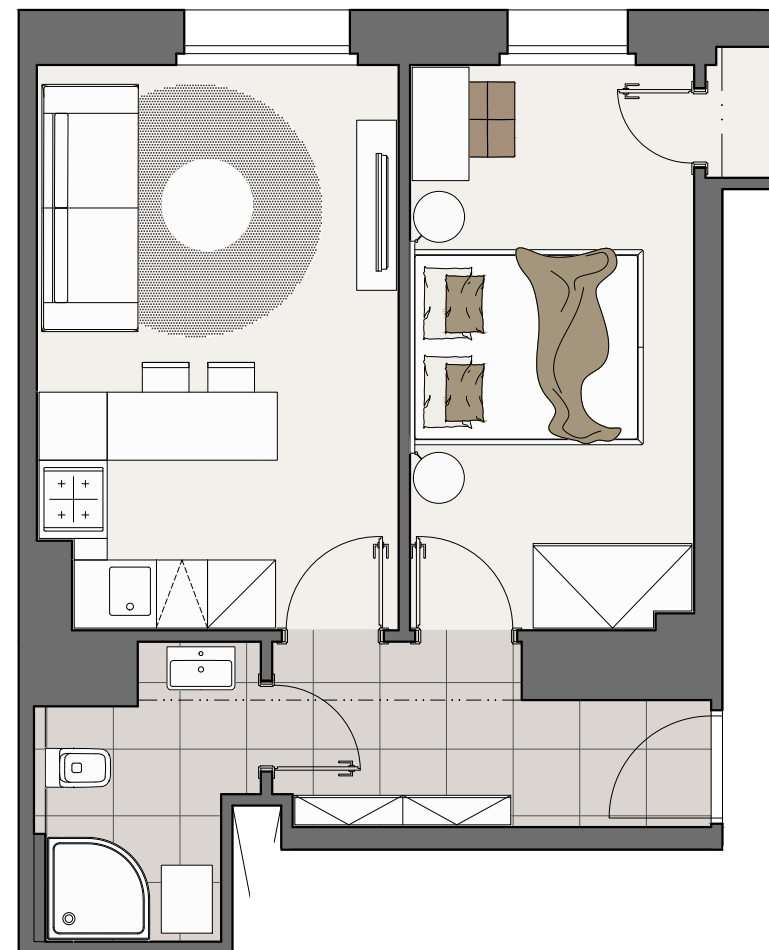

## Byt 55

2+kk  
42.6m<sup>2</sup>  
5.NP  
jih

01	Chodba	4.79m <sup>2</sup>
02	WC	1.31m <sup>2</sup>
03	Koupelna	3.84m <sup>2</sup>
04	Ložnice	15.82m <sup>2</sup>
05	Obývací pokoj	12.44m <sup>2</sup>
06	Komora	0.75m <sup>2</sup>
07	Sklepní kóje	1.50m <sup>2</sup>

## STÁVAJÍCÍ DISPOZICE BYTU

## NÁVRH DISPOZICE

Moderní dispozice  
Zrekonstruované společné části domu  
Skvělá investiční příležitost

2+kk

DISPOZICE

42.6m<sup>2</sup>

PLOCHA

5.NP

PODLAŽÍ