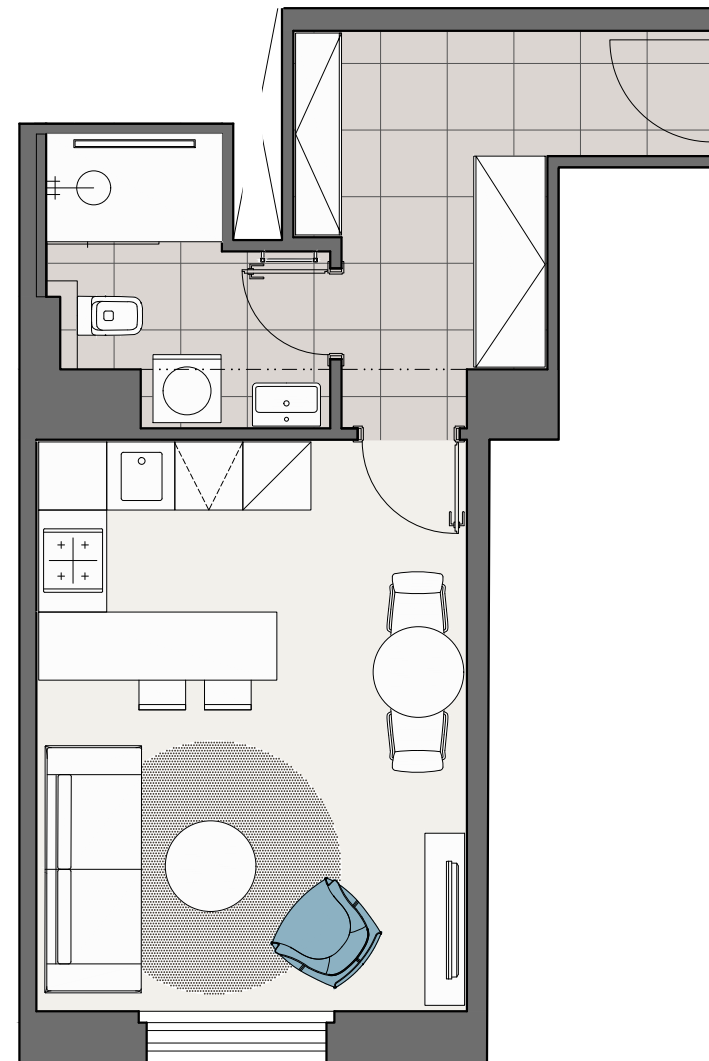

REZIDENCE ČERNOKOSTELECKÁ 6

JEDNOTKA

Dispozice
Celková plocha včetně sk.kóje
Podlaží
Orientace

Byt 54

1+kk
35.5m²
5.NP
sever

01	Chodba	8.19m ²
02	komora	0.34m ²
03	WC	1.43m ²
04	Koupelna	3.63m ²
05	Obývací pokoj	19.20m ²
06	Sklepní kóje	1.50m ²

STÁVAJÍCÍ DISPOZICE BYTU

NÁVRH DISPOZICE

Moderní dispozice
Zrekonstruované společné části domu
Skvělá investiční příležitost

1+kk

DISPOZICE

35.5m²

PLOCHA

5.NP