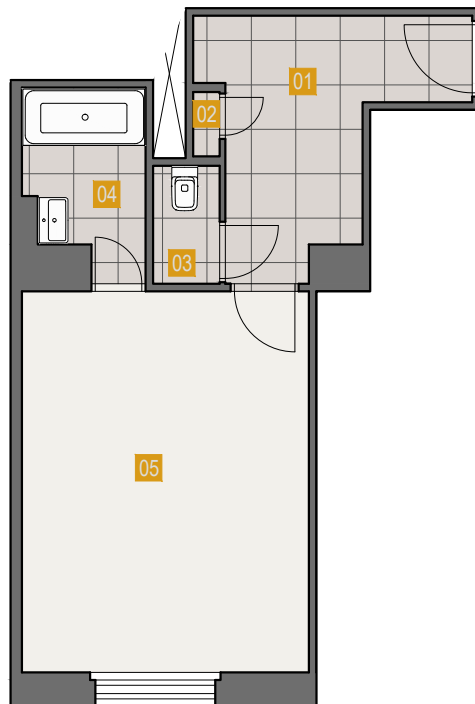

REZIDENCE ČERNOKOSTELECKÁ 6

JEDNOTKA

Dispozice
Celková plocha včetně sk.kóje
Podlaží
Orientace

Byt 54

1+kk
35.5m²
5.NP
sever

01	Chodba	8.19m ²
02	komora	0.34m ²
03	WC	1.43m ²
04	Koupelna	3.63m ²
05	Obývací pokoj	19.20m ²
06	Sklepní kóje	1.50m ²

STÁVAJÍCÍ DISPOZICE BYTU

NÁVRH DISPOZICE

Moderní dispozice
Zrekonstruované společné části domu
Skvělá investiční příležitost

1+kk

DISPOZICE

35.5m²

PLOCHA

5.NP