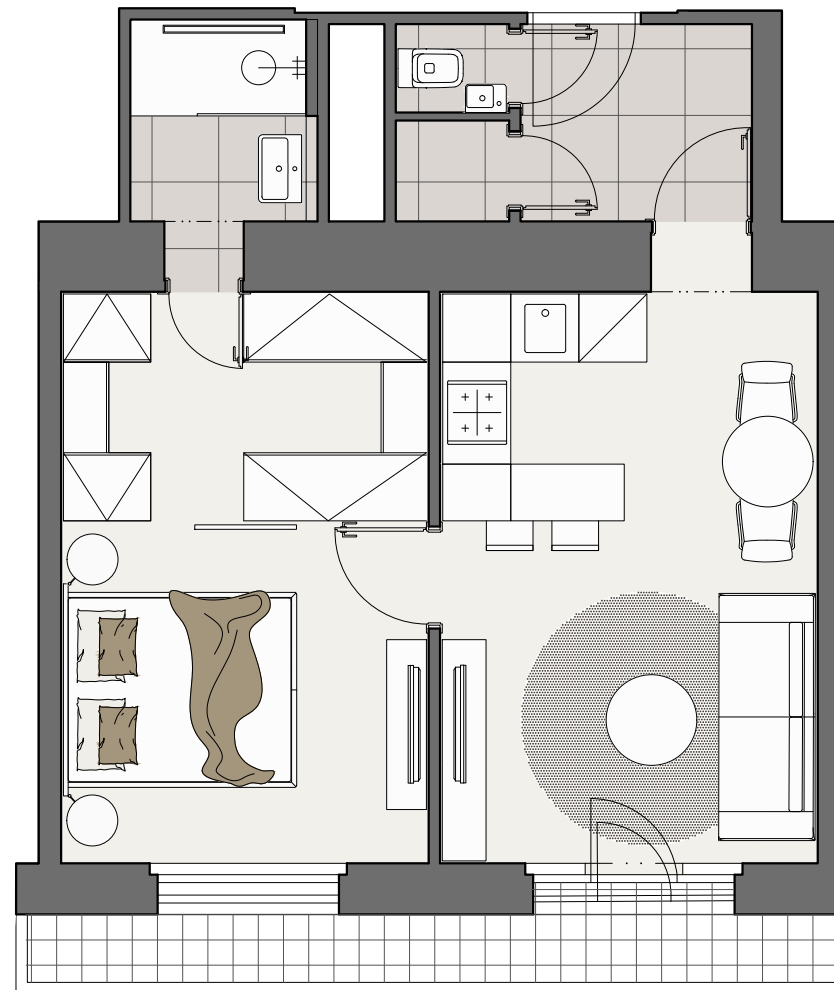

## JEDNOTKA

Dispozice  
Celková plocha  
Podlaží  
Orientace

## Byt 53

2+kk  
52.2m<sup>2</sup>  
5.NP  
sever

01 Chodba	3.55m <sup>2</sup>
02 WC	0.85m <sup>2</sup>
03 komora	0.96m <sup>2</sup>
04 Koupelna	3.30m <sup>2</sup>
05 Ložnice	16.90m <sup>2</sup>
06 Obývací pokoj	18.02m <sup>2</sup>
06 Balkon	4.70m <sup>2</sup>
08 Sklepní kóje	1.40m <sup>2</sup>

## STÁVAJÍCÍ DISPOZICE BYTU

## NÁVRH DISPOZICE

Moderní dispozice  
Zrekonstruované společné části domu  
Skvělá investiční příležitost

2+kk

DISPOZICE

52.2m<sup>2</sup>

PLOCHA

5.NP

PODLAŽÍ