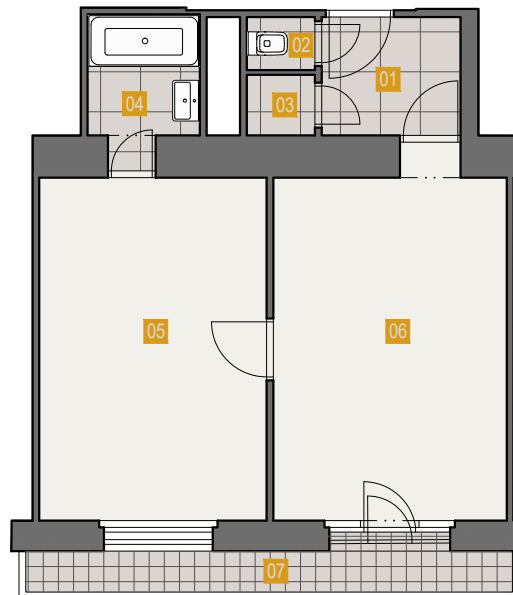

## JEDNOTKA

Dispozice  
Celková plocha  
Podlaží  
Orientace

## Byt 53

2+kk  
52.2m<sup>2</sup>  
5.NP  
sever

01 Chodba	3.55m <sup>2</sup>
02 WC	0.85m <sup>2</sup>
03 komora	0.96m <sup>2</sup>
04 Koupelna	3.30m <sup>2</sup>
05 Ložnice	16.90m <sup>2</sup>
06 Obývací pokoj	18.02m <sup>2</sup>
06 Balkon	4.70m <sup>2</sup>
08 Sklepní kóje	1.40m <sup>2</sup>

## NÁVRH DISPOZICE

Moderní dispozice  
Zrekonstruované společné části domu  
Skvělá investiční příležitost

2+kk

DISPOZICE

52.2m<sup>2</sup>

PLOCHA

5.NP

PODLAŽÍ