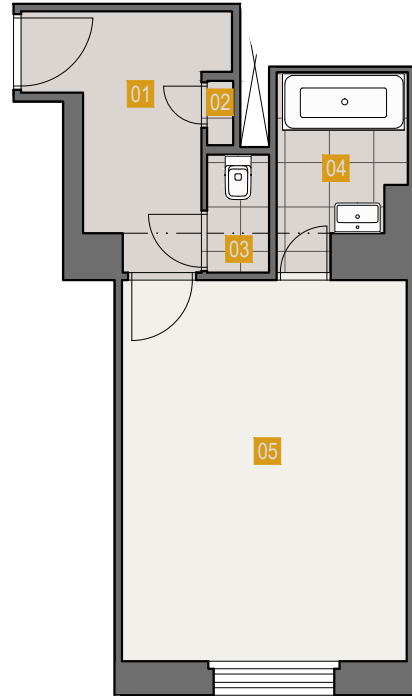

## JEDNOTKA

Dispozice  
Celková plocha  
Podlaží  
Orientace

## Byt 52

1+kk  
33.3m<sup>2</sup>  
5.NP  
sever

01 Chodba	6.43m <sup>2</sup>
02 komora	0.34m <sup>2</sup>
03 WC	1.34m <sup>2</sup>
04 Koupelna	3.87m <sup>2</sup>
05 Obývací pokoj	19.05m <sup>2</sup>
06 Sklepní kóje	1.40m <sup>2</sup>

## NÁVRH DISPOZICE

Moderní dispozice  
Zrekonstruované společné části domu  
Skvělá investiční příležitost

1+kk

DISPOZICE

33.3m<sup>2</sup>

PLOCHA

5.NP

PODLAŽÍ