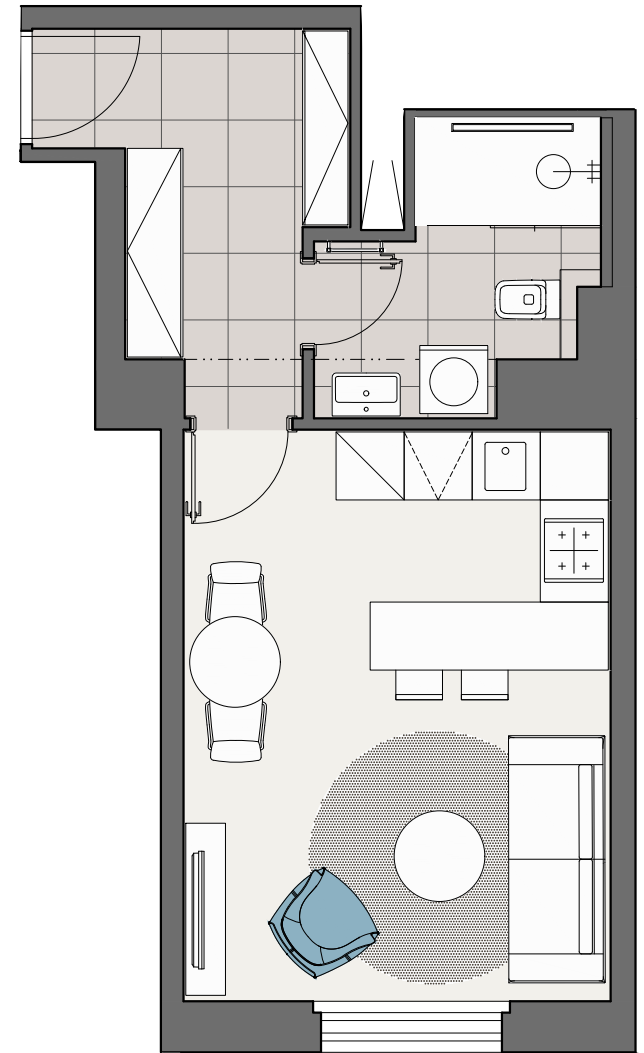

## JEDNOTKA

Dispozice  
Celková plocha  
Podlaží  
Orientace

## Byt 52

1+kk  
33.3m<sup>2</sup>  
5.NP  
sever

01 Chodba	6.43m <sup>2</sup>
02 komora	0.34m <sup>2</sup>
03 WC	1.34m <sup>2</sup>
04 Koupelna	3.87m <sup>2</sup>
05 Obývací pokoj	19.05m <sup>2</sup>
06 Sklepní kóje	1.40m <sup>2</sup>

## STÁVAJÍCÍ DISPOZICE BYTU

## NÁVRH DISPOZICE

Moderní dispozice  
Zrekonstruované společné části domu  
Skvělá investiční příležitost

1+kk

DISPOZICE

33.3m<sup>2</sup>

PLOCHA

5.NP

PODLAŽÍ