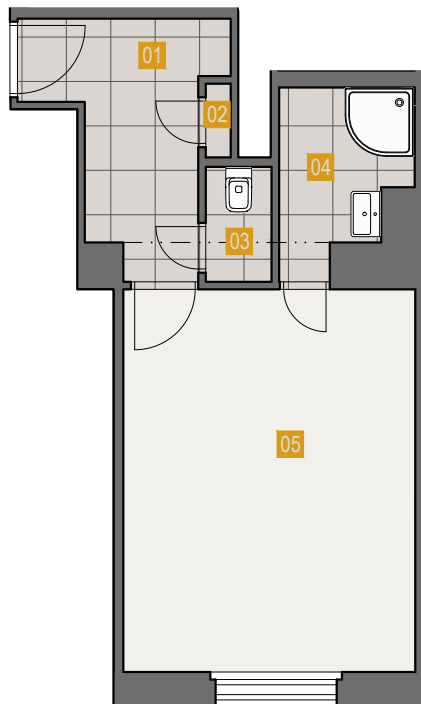

REZIDENCE ČERNOKOSTELECKÁ 6

JEDNOTKA

Dispozice
Celková plocha
Podlaží
Orientace

Byt 42

1+kk
33.9m²
4.NP
sever

01 Chodba	6.35m ²
02 komora	0.39m ²
03 WC	1.39m ²
04 Koupelna	3.77m ²
05 Obývací pokoj	19.53m ²
06 Sklepní kóje	1.50m ²

STÁVAJÍCÍ DISPOZICE BYTU

NÁVRH DISPOZICE

Moderní dispozice
Zrekonstruované společné části domu
Skvělá investiční příležitost

1+kk

DISPOZICE

33.9m²

PLOCHA

4.NP