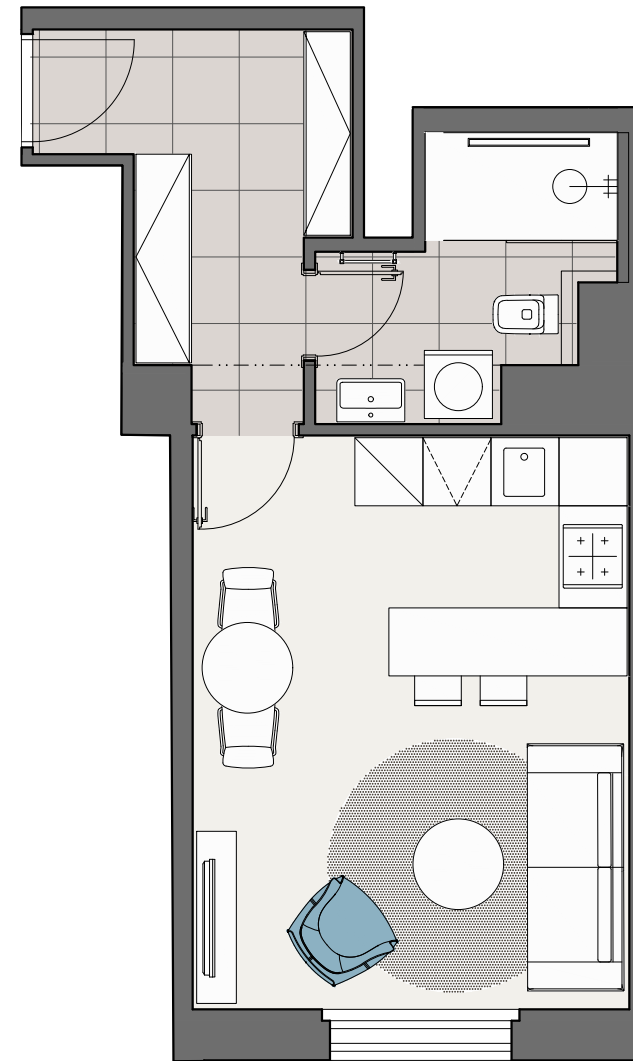

REZIDENCE ČERNOKOSTELECKÁ 6

JEDNOTKA

Dispozice
Celková plocha
Podlaží
Orientace

Byt 42

1+kk
33.9m²
4.NP
sever

01 Chodba	6.35m ²
02 komora	0.39m ²
03 WC	1.39m ²
04 Koupelna	3.77m ²
05 Obývací pokoj	19.53m ²
06 Sklepní kóje	1.50m ²

STÁVAJÍCÍ DISPOZICE BYTU

NÁVRH DISPOZICE

Moderní dispozice
Zrekonstruované společné části domu
Skvělá investiční příležitost

1+kk

DISPOZICE

33.9m²

PLOCHA

4.NP