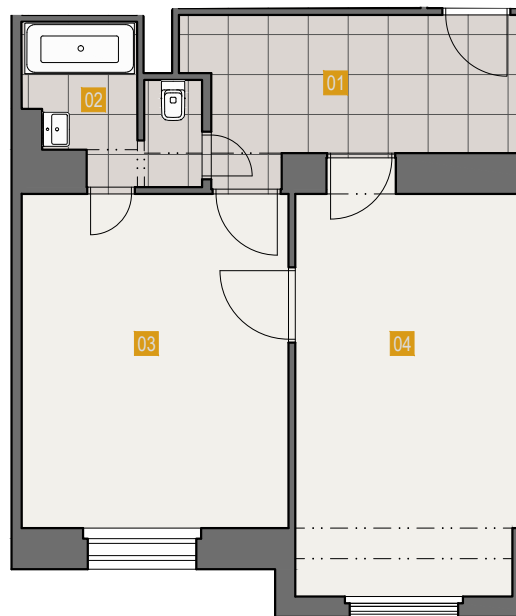

REZIDENCE ČERNOKOSTELECKÁ 6

JEDNOTKA

Dispozice
Celková plocha
Podlaží
Orientace

Byt 23

2+kk
58.5m²
2.NP
sever

01	Chodba	10.26m ²
02	Koupelna s WC	4.99m ²
03	Ložnice	19.24m ²
04	Obývací pokoj	19.96m ²
05	Sklepní kóje	1.50m ²

STÁVAJÍCÍ DISPOZICE BYTU

NÁVRH DISPOZICE

Moderní dispozice
Zrekonstruované společné části domu
Skvělá investiční příležitost

2+kk

DISPOZICE

58.5m²

PLOCHA

2.NP