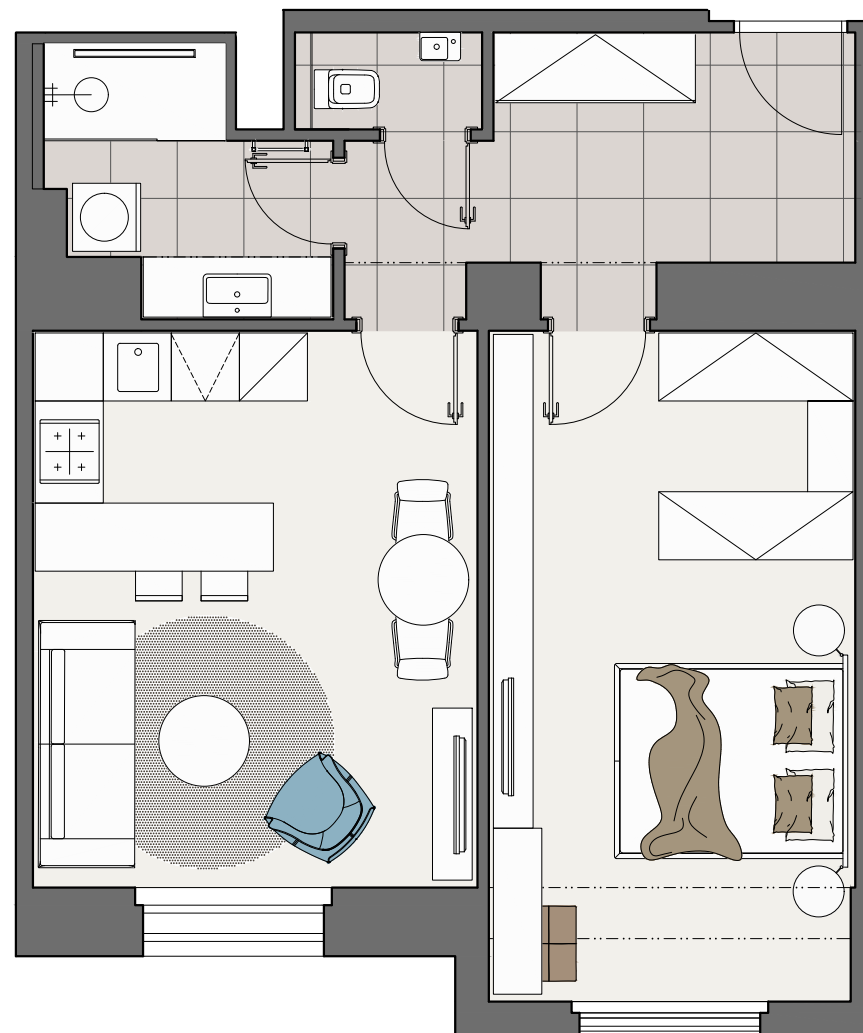

REZIDENCE ČERNOKOSTELECKÁ 6

JEDNOTKA

Dispozice
Celková plocha
Podlaží
Orientace

Byt 23

2+kk
58.5m²
2.NP
sever

01	Chodba	10.26m ²
02	Koupelna s WC	4.99m ²
03	Ložnice	19.24m ²
04	Obývací pokoj	19.96m ²
05	Sklepní kóje	1.50m ²

STÁVAJÍCÍ DISPOZICE BYTU

NÁVRH DISPOZICE

Moderní dispozice
Zrekonstruované společné části domu
Skvělá investiční příležitost

2+kk

DISPOZICE

58.5m²

PLOCHA

2.NP