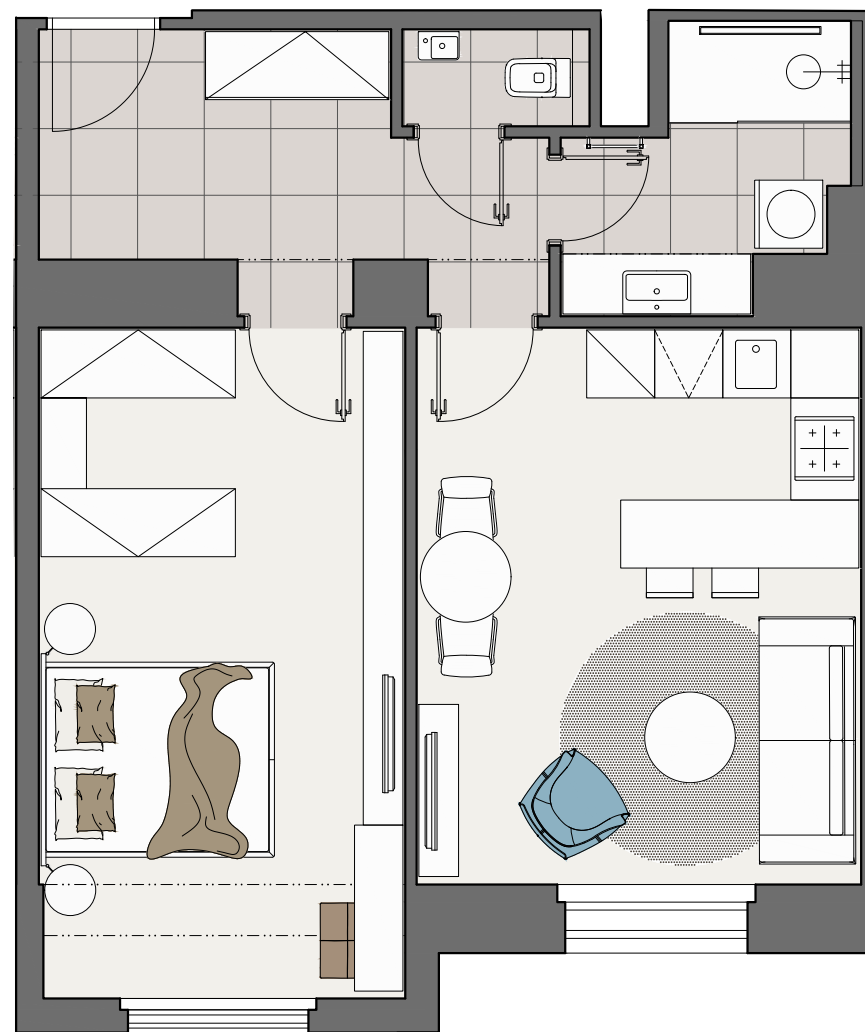

REZIDENCE ČERNOKOSTELECKÁ 6

JEDNOTKA

Dispozice
Celková plocha
Podlaží
Orientace

Byt 22

2+kk
59.4m²
2.NP
sever

01 Chodba	10.15m ²
02 Koupelna s WC	5.24m ²
03 Ložnice	19.24m ²
04 Obývací pokoj	19.96m ²
05 Sklepní kóje	2.4m ²

STÁVAJÍCÍ DISPOZICE BYTU

NÁVRH DISPOZICE

Moderní dispozice
Zrekonstruované společné části domu
Skvělá investiční příležitost

2+kk

DISPOZICE

59.4m²

PLOCHA

2.NP