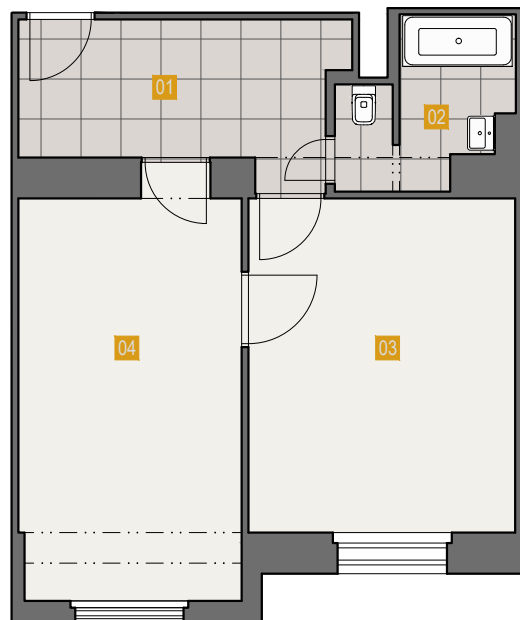

REZIDENCE ČERNOKOSTELECKÁ 6

JEDNOTKA

Dispozice
Celková plocha
Podlaží
Orientace

Byt 22

2+kk
59.4m²
2.NP
sever

01 Chodba	10.15m ²
02 Koupelna s WC	5.24m ²
03 Ložnice	19.24m ²
04 Obývací pokoj	19.96m ²
05 Sklepní kóje	2.4m ²

STÁVAJÍCÍ DISPOZICE BYTU

NÁVRH DISPOZICE

Moderní dispozice
Zrekonstruované společné části domu
Skvělá investiční příležitost

2+kk

DISPOZICE

59.4m²

PLOCHA

2.NP